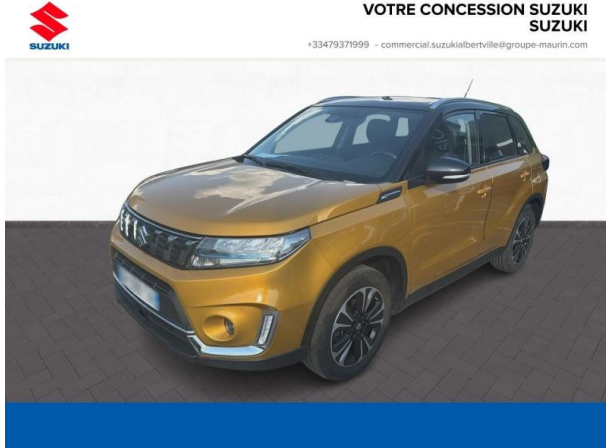

Suzuki Albertville

SUZUKI Vitara 1.4 Boosterjet Hybrid 129ch Style Allgrip d'occasion

Occasion

SUZUKI Vitara

1.4 Boosterjet Hybrid 129ch Style Allgrip

Suzuki Albertville

04 79 37 19 99

Prix :

21 900 €

Un crédit vous engage et doit être remboursé. Vérifiez vos capacités de remboursement avant de vous engager.

Caractéristiques du véhicule

Kilométrage : 38 000 km

Puissance réelle : 129 ch

Énergie : Essence/Micro-Hybride

Boîte de vitesse : Manuelle

Carrosserie : Tout Terrain

Nombre de portes : 5 portes

Année : 2023

Puissance fiscale : 7 CV

Couleur : So'Color Solar Yellow Pearl/Black métal

Garantie : garantie commerciale Maurin 12 mois 12 mois