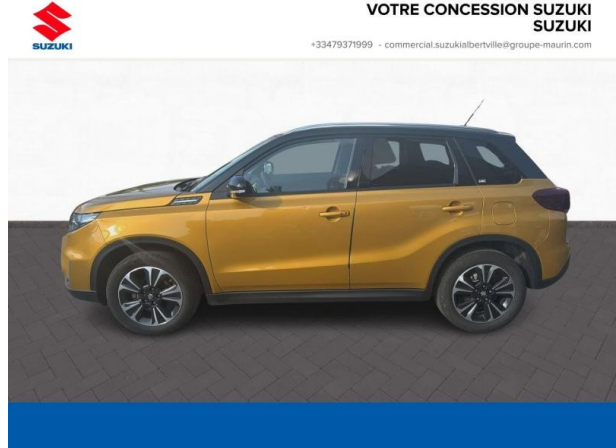

Suzuki Albertville

SUZUKI Vitara 1.4 Boosterjet Hybrid 129ch Style Allgrip d'occasion

Occasion

SUZUKI Vitara

1.4 Boosterjet Hybrid 129ch Style Allgrip

Suzuki Albertville

04 79 37 19 99

Prix :

Boîte de vitesse : Manuelle

Carrosserie : Tout Terrain

Nombre de portes : 5 portes

Année : 2023

Puissance fiscale : 7 CV

Couleur : So'Color Solar Yellow Pearl/Black métal

Garantie : garantie commerciale Maurin 12 mois 12 mois