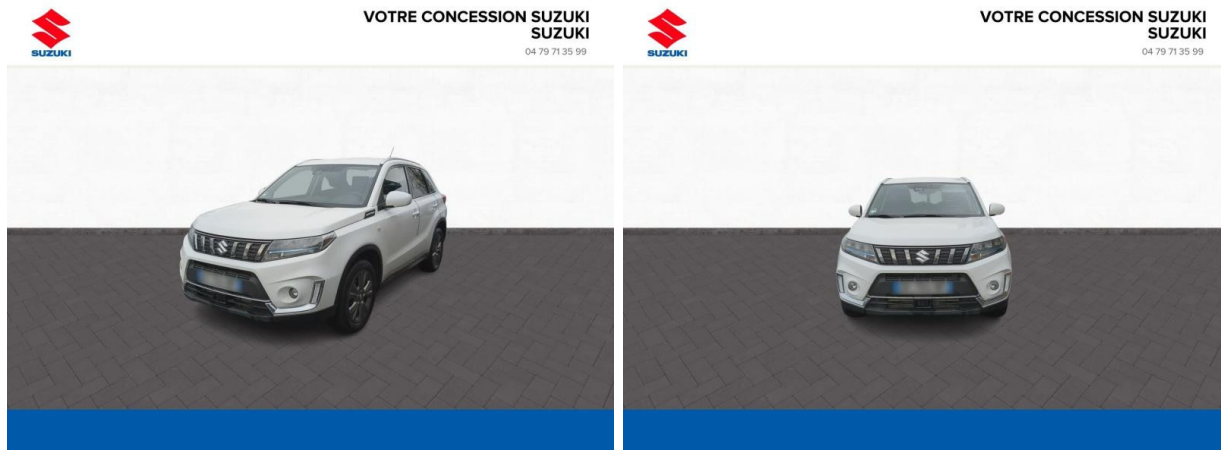

Suzuki Albertville

SUZUKI Vitara 1.4 Boosterjet Hybrid 129ch Privilège Allgrip d'occasion

Occasion

SUZUKI Vitara

1.4 Boosterjet Hybrid 129ch Privilège Allgrip

Suzuki Chambéry

04 79 71 35 99

Prix :

21 989 €

Un crédit vous engage et doit être remboursé. Vérifiez vos capacités de remboursement avant de vous engager.

Caractéristiques du véhicule

- Kilométrage : 26 054 km
- Puissance réelle : 129 ch
- Énergie : Essence/Micro-Hybride
- Boîte de vitesse : Manuelle
- Carrosserie : Tout Terrain
- Nombre de portes : 5 portes
- Année : 2022
- Puissance fiscale : 7 CV
- Couleur : White
- Garantie : 6 mois pièces et main d'oeuvre 6 mois