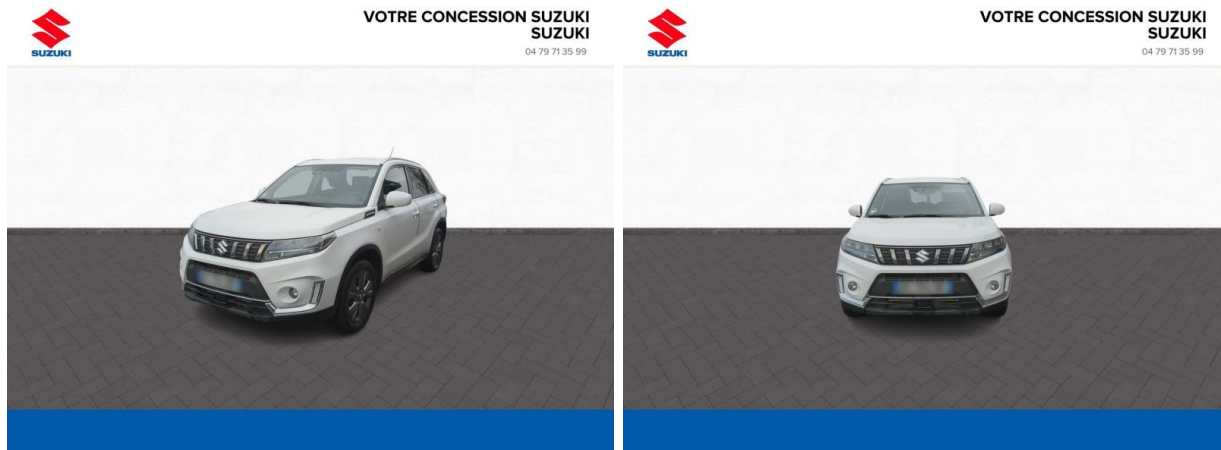

Suzuki Albertville

# SUZUKI Vitara 1.4 Boosterjet Hybrid 129ch Privilège Allgrip d'occasion

Occasion

SUZUKI Vitara

1.4 Boosterjet Hybrid 129ch Privilège Allgrip

Suzuki Chambéry

04 79 71 35 99

Prix :

21 989 €

## Caractéristiques du véhicule

- Kilométrage : 26 054 km
- Puissance réelle : 129 ch
- Énergie : Essence/Micro-Hybride
- Boîte de vitesse : Manuelle
- Carrosserie : Tout Terrain
- Nombre de portes : 5 portes
- Année : 2022
- Puissance fiscale : 7 CV
- Couleur : White
- Garantie : 6 mois pièces et main d'oeuvre 6 mois