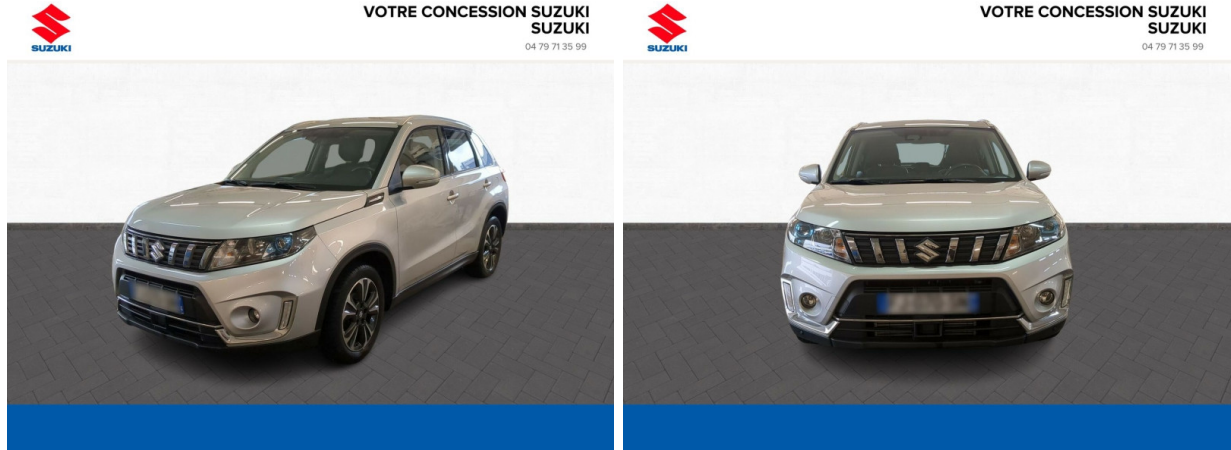

Suzuki Albertville

SUZUKI Vitara 1.4 Boosterjet 140ch Style Allgrip Auto d'occasion

Occasion

SUZUKI Vitara

1.4 Boosterjet 140ch Style Allgrip Auto

Suzuki Chambéry

04 79 71 35 99

Prix :

20 890 €

Un crédit vous engage et doit être remboursé. Vérifiez vos capacités de remboursement avant de vous engager.

Caractéristiques du véhicule

- Kilométrage : 67 193 km
- Puissance réelle : 140 ch
- Énergie : Essence
- Boîte de vitesse : Automatique
- Carrosserie : Tout Terrain
- Nombre de portes : 5 portes
- Année : 2019
- Puissance fiscale : 8 CV
- Couleur : Galactic Gray métallisé
- Garantie : 6 mois pièces et main d'oeuvre 6 mois