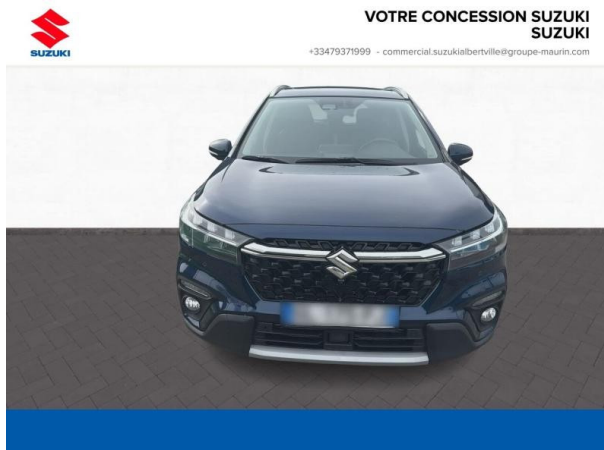

Suzuki Albertville

SUZUKI SX4 S-Cross 1.4 Boosterjet Hybrid 129ch Style Allgrip d'occasion

Occasion

SUZUKI SX4 S-Cross

1.4 Boosterjet Hybrid 129ch Style Allgrip

Suzuki Albertville

04 79 37 19 99

Prix :

Boîte de vitesse : Manuelle

Carrosserie : Tout Terrain

Nombre de portes : 5 portes

Année : 2023

Puissance fiscale : 7 CV

Couleur : Pearl Sphere Blue métallisé

Garantie : garantie commerciale Maurin 12 mois 12 mois