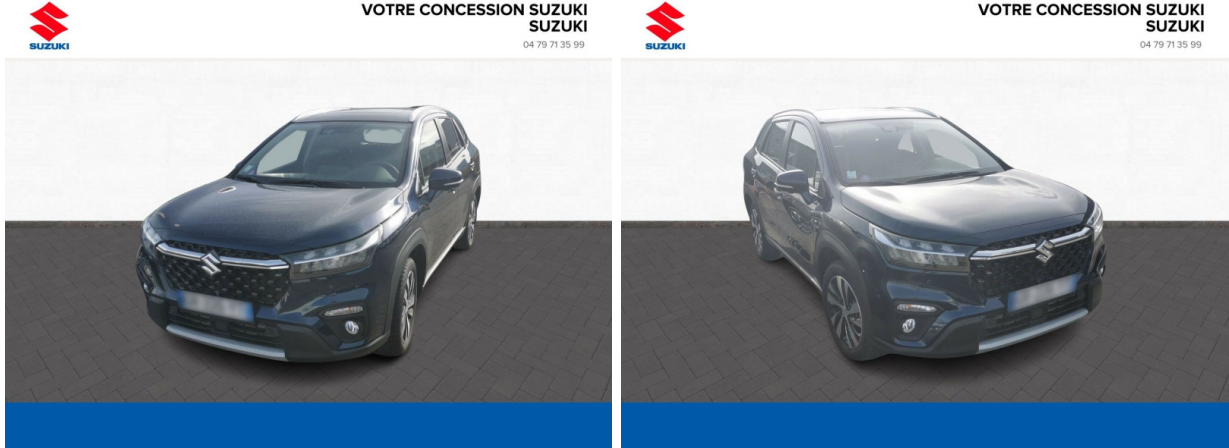

Suzuki Albertville

SUZUKI SX4 S-Cross 1.4 Boosterjet Hybrid 129ch Style Allgrip d'occasion

Occasion

SUZUKI SX4 S-Cross

1.4 Boosterjet Hybrid 129ch Style Allgrip

Suzuki Chambéry

04 79 71 35 99

Prix :

27 490 €

Un crédit vous engage et doit être remboursé. Vérifiez vos capacités de remboursement avant de vous engager.

Caractéristiques du véhicule

□ Kilométrage : 2 050 km

□ Puissance réelle : 129 ch

□ Énergie : Essence/Micro-Hybride

□ Boîte de vitesse : Manuelle

□ Carrosserie : Tout Terrain

□ Nombre de portes : 5 portes

□ Année : 2023

□ Puissance fiscale : 7 CV

□ Couleur : Blanc

□ Garantie : Garantie Constructeur NC

Équipements de série