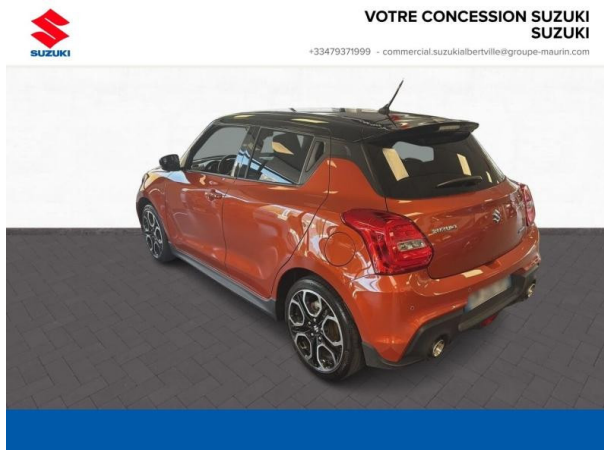

Suzuki Albertville

SUZUKI Swift 1.4 Boosterjet Hybrid 129ch Sport d'occasion

Occasion

SUZUKI Swift

1.4 Boosterjet Hybrid 129ch Sport

Suzuki Albertville

04 79 37 19 99

Prix :

18 900 €

Un crédit vous engage et doit être remboursé. Vérifiez vos capacités de remboursement avant de vous engager.

Caractéristiques du véhicule

Kilométrage : 24 000 km

Puissance réelle : 129 ch

Énergie : Essence/Micro-Hybride

Boîte de vitesse : Manuelle

Carrosserie : Berline

Nombre de portes : 5 portes

Année : 2023

Puissance fiscale : 7 CV

Couleur : So'Color Flame Orange
Pearl/Black métal

Garantie : garantie commerciale Maurin 12
mois 12 mois