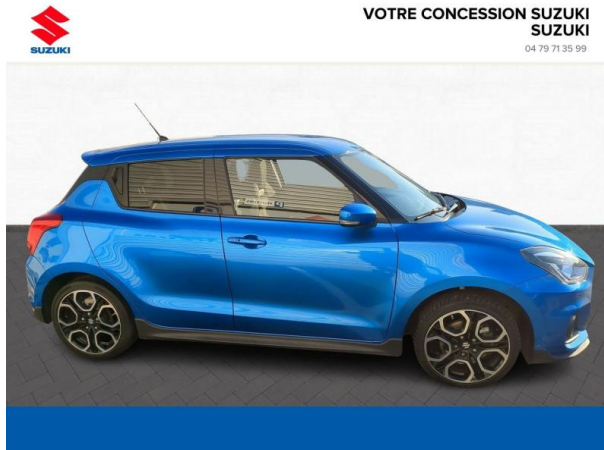

Suzuki Albertville

SUZUKI Swift 1.4 Boosterjet Hybrid 129ch Sport d'occasion

Occasion

SUZUKI Swift

1.4 Boosterjet Hybrid 129ch Sport

Suzuki Chambéry

04 79 71 35 99

Prix :

19 990 €

Un crédit vous engage et doit être remboursé. Vérifiez vos capacités de remboursement avant de vous engager.

Caractéristiques du véhicule

- Kilométrage : 38 583 km
- Puissance réelle : 129 ch
- Énergie : Essence/Micro-Hybride
- Boîte de vitesse : Manuelle
- Carrosserie : Berline
- Nombre de portes : 5 portes
- Année : 2021
- Puissance fiscale : 7 CV
- Couleur : So'Color Speedy Blue/Super Black métal
- Garantie : 6 mois pièces et main d'oeuvre 6 mois