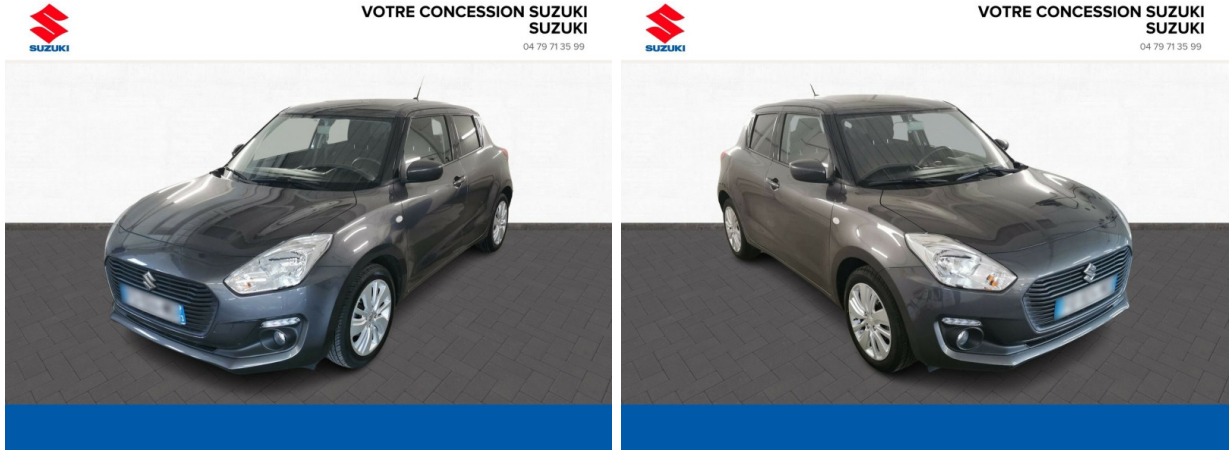

Suzuki Albertville

SUZUKI Swift 1.2 Dualjet Hybrid 90ch Privilège Euro6d-T d'occasion

Occasion

SUZUKI Swift

1.2 Dualjet Hybrid 90ch Privilège Euro6d-T

Suzuki Chambéry

04 79 71 35 99

Prix :

13 490 €

Un crédit vous engage et doit être remboursé. Vérifiez vos capacités de remboursement avant de vous engager.

Caractéristiques du véhicule

- Kilométrage : 54 349 km
- Puissance réelle : 90 ch
- Énergie : Essence/Micro-Hybride
- Boîte de vitesse : Manuelle
- Carrosserie : Berline
- Nombre de portes : 5 portes
- Année : 2020
- Puissance fiscale : 4 CV
- Couleur : Mineral Grey
- Garantie : garantie + vo 12 mois vu ou premium NC