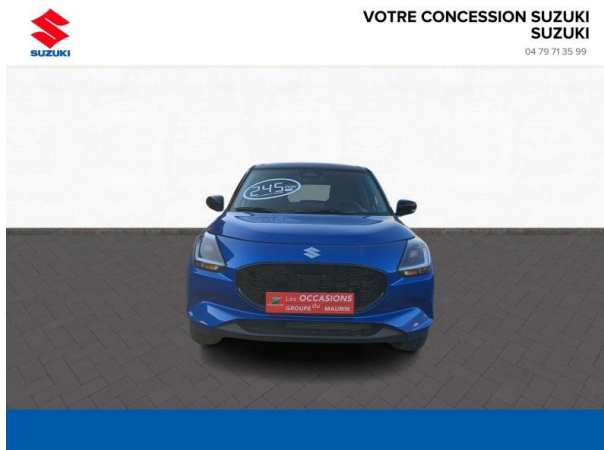

Suzuki Albertville

# SUZUKI Swift 1.2 Dualjet Hybrid 83ch Pack AllGrip d'occasion

Occasion

## Caractéristiques du véhicule

- Kilométrage : 5 256 km
- Puissance réelle : 83 ch
- Énergie : Essence/Micro-Hybride
- Boîte de vitesse : Manuelle
- Carrosserie : Berline
- Nombre de portes : 5 portes
- Année : 2024
- Puissance fiscale : 4 CV
- Couleur : So'Color Speedy Blue/Super Black métal
- Garantie : Constructeur 24 mois

## Options

- So'Color Speedy Blue/Super Black métal