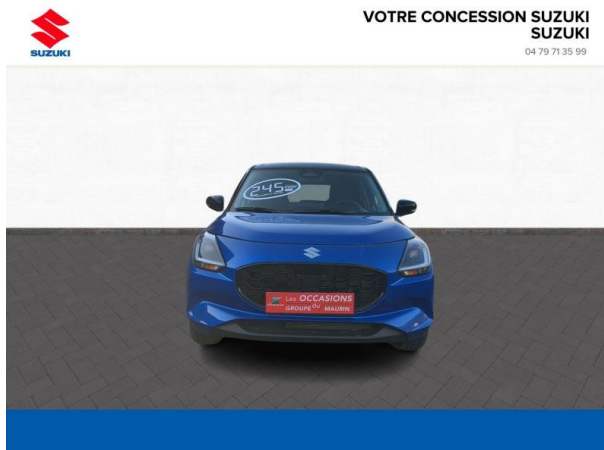

Suzuki Albertville

SUZUKI Swift 1.2 Dualjet Hybrid 83ch Pack AllGrip d'occasion

Occasion

SUZUKI Swift

1.2 Dualjet Hybrid 83ch Pack AllGrip

Suzuki Chambéry

04 79 71 35 99

Prix :

20 489 €

Un crédit vous engage et doit être remboursé. Vérifiez vos capacités de remboursement avant de vous engager.

Caractéristiques du véhicule

- Kilométrage : 5 256 km
- Puissance réelle : 83 ch
- Énergie : Essence/Micro-Hybride
- Boîte de vitesse : Manuelle
- Carrosserie : Berline
- Nombre de portes : 5 portes
- Année : 2024
- Puissance fiscale : 4 CV
- Couleur : So'Color Speedy Blue/Super Black métal
- Garantie : Constructeur 24 mois