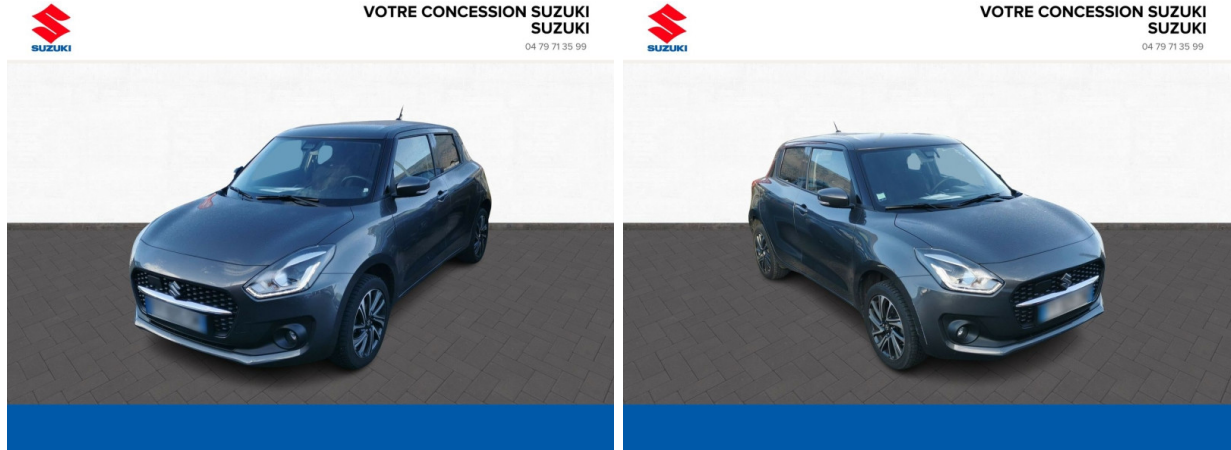

Suzuki Albertville

# SUZUKI Swift 1.2 Dualjet Hybrid 83ch Pack AllGrip d'occasion

Occasion

## SUZUKI Swift

1.2 Dualjet Hybrid 83ch Pack AllGrip

Suzuki Chambéry

04 79 71 35 99

Prix :

16 780 €

Un crédit vous engage et doit être remboursé. Vérifiez vos capacités de remboursement avant de vous engager.

## Caractéristiques du véhicule

- Kilométrage : 45 166 km
- Puissance réelle : 83 ch
- Énergie : Essence/Micro-Hybride
- Boîte de vitesse : Manuelle
- Carrosserie : Berline
- Nombre de portes : 5 portes
- Année : 2021
- Puissance fiscale : 4 CV
- Couleur : Mineral Grey métallisé
- Garantie : 6 mois pièces et main d'oeuvre 6 mois