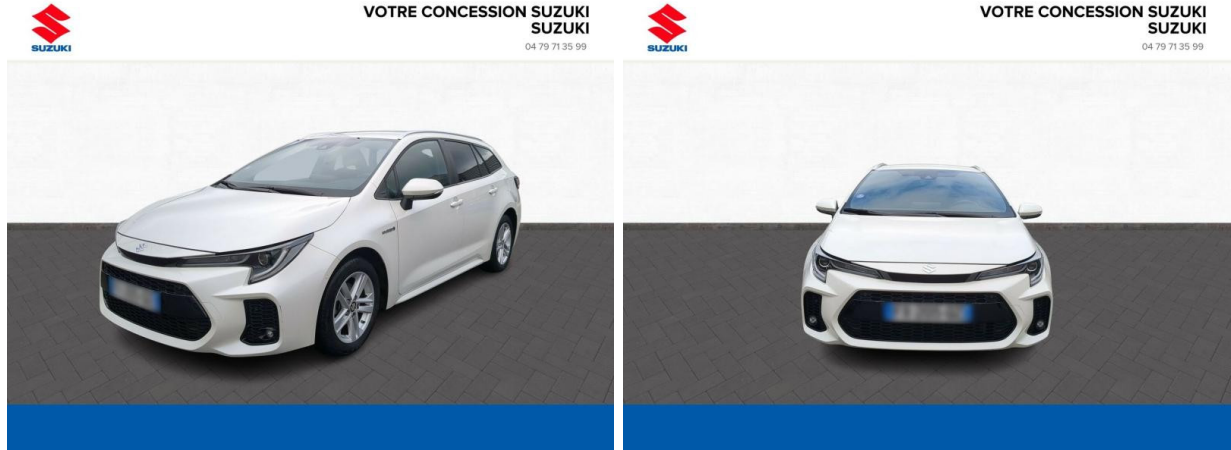

Suzuki Albertville

SUZUKI Swace 1.8 Hybrid 122ch Pack d'occasion

Occasion

SUZUKI Swace

1.8 Hybrid 122ch Pack

Suzuki Chambéry

04 79 71 35 99

Prix :

19 990 €

Un crédit vous engage et doit être remboursé. Vérifiez vos capacités de remboursement avant de vous engager.

Caractéristiques du véhicule

- Kilométrage : 54 000 km
- Puissance réelle : 98 ch
- Énergie : Hybride
- Boîte de vitesse : Automatique
- Carrosserie : Break
- Nombre de portes : 5 portes
- Année : 2021
- Puissance fiscale : 5 CV
- Couleur : White Pearl Crystal Shine
- Garantie : 6 mois pièces et main d'oeuvre 6 mois