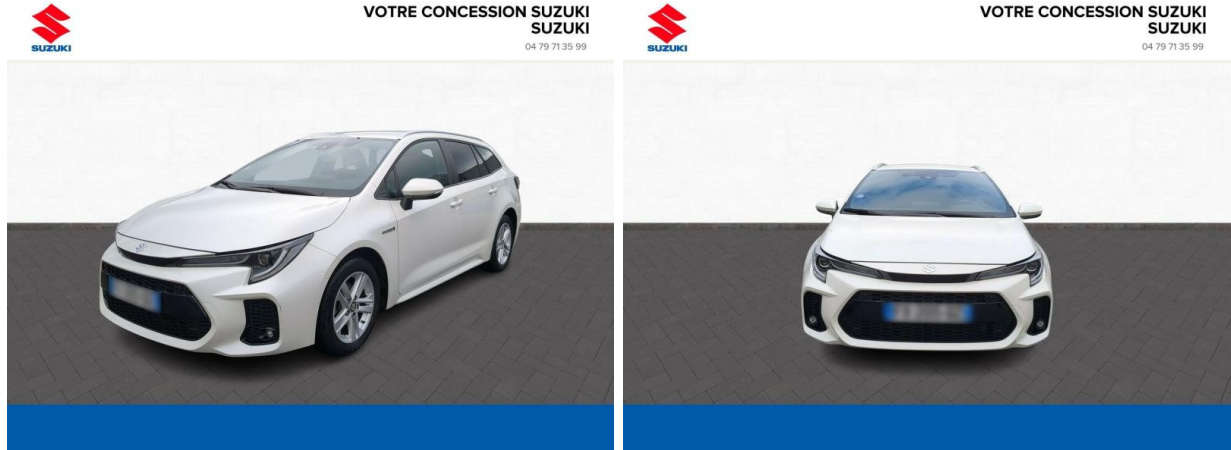

Suzuki Albertville

# SUZUKI Swace 1.8 Hybrid 122ch Pack d'occasion

Occasion

SUZUKI Swace

1.8 Hybrid 122ch Pack

Suzuki Chambéry

04 79 71 35 99

Prix :

19 990 €

## Caractéristiques du véhicule

- Kilométrage : 54 000 km
- Puissance réelle : 98 ch
- Énergie : Hybride
- Boîte de vitesse : Automatique
- Carrosserie : Break
- Nombre de portes : 5 portes
- Année : 2021
- Puissance fiscale : 5 CV
- Couleur : White Pearl Crystal Shine
- Garantie : 6 mois pièces et main d'oeuvre 6 mois