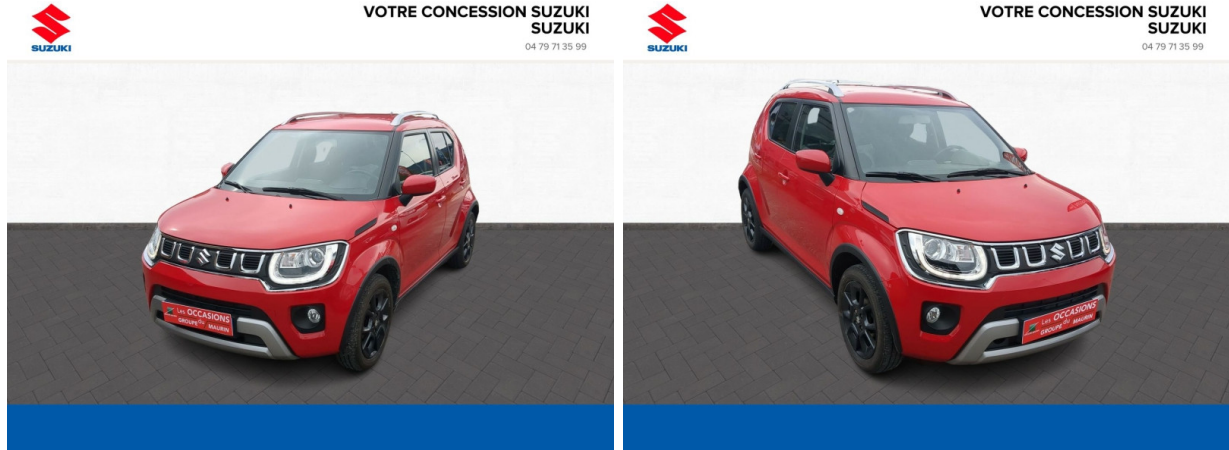

Suzuki Albertville

SUZUKI Ignis 1.2 Dualjet Hybrid 90ch Privilège Allgrip Euro6d-T d'occasion

Occasion

SUZUKI Ignis

1.2 Dualjet Hybrid 90ch Privilège Allgrip Euro6d-T

Suzuki Chambéry

04 79 71 35 99

Prix :

13 990 €

Un crédit vous engage et doit être remboursé. Vérifiez vos capacités de remboursement avant de vous engager.

Caractéristiques du véhicule

- Kilométrage : 28 600 km
- Puissance réelle : 90 ch
- Énergie : Essence
- Boîte de vitesse : Manuelle
- Carrosserie : Tout Terrain
- Nombre de portes : 5 portes
- Année : 2020
- Puissance fiscale : 4 CV
- Couleur : Rouge
- Garantie : optimum club 36 mois kms illimite NC