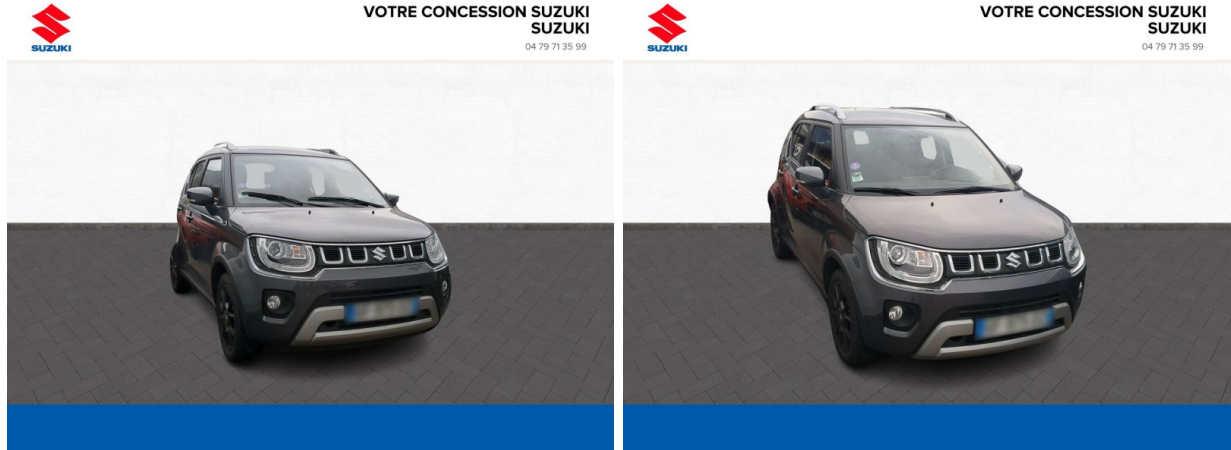

Suzuki Albertville

SUZUKI Ignis 1.2 Dualjet Hybrid 83ch Pack Auto d'occasion

Occasion

SUZUKI Ignis

1.2 Dualjet Hybrid 83ch Pack Auto

Suzuki Chambéry

04 79 71 35 99

Prix :

17 790 €

Un crédit vous engage et doit être remboursé. Vérifiez vos capacités de remboursement avant de vous engager.

Caractéristiques du véhicule

- Kilométrage : 9 060 km
- Puissance réelle : 83 ch
- Énergie : Essence/Micro-Hybride
- Boîte de vitesse : Automatique
- Carrosserie : Tout Terrain
- Nombre de portes : 5 portes
- Année : 2022
- Puissance fiscale : 4 CV
- Couleur : Mineral Gray métallisé
- Garantie : 6 mois pièces et main d'oeuvre 6 mois