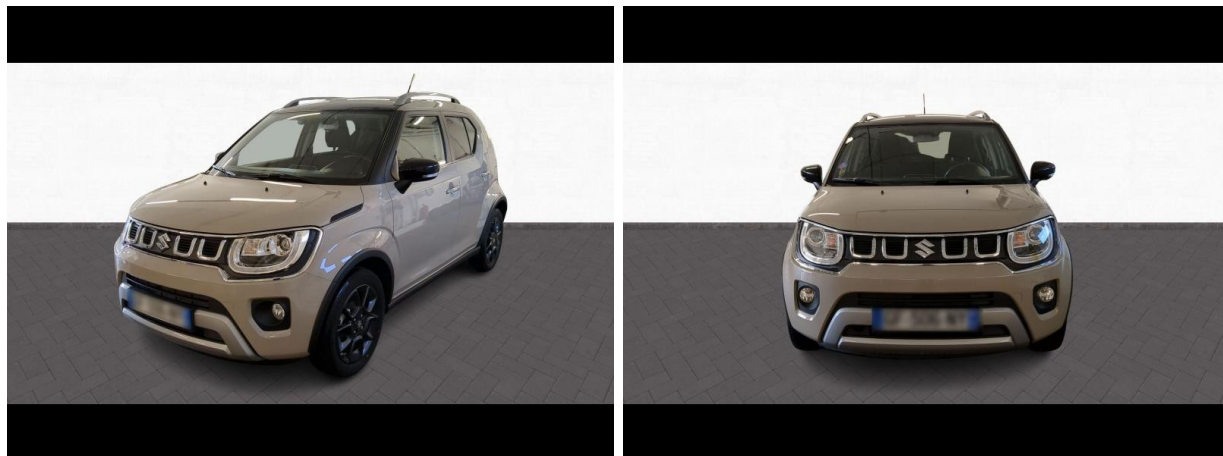

Suzuki Albertville

SUZUKI Ignis 1.2 Dualjet Hybrid 83ch Pack d'occasion

Occasion

SUZUKI Ignis

1.2 Dualjet Hybrid 83ch Pack

Suzuki Chambéry

04 79 71 35 99

Prix :

13 990 €

Un crédit vous engage et doit être remboursé. Vérifiez vos capacités de remboursement avant de vous engager.

Caractéristiques du véhicule

- Kilométrage : 36 492 km
- Puissance réelle : 83 ch
- Énergie : Essence/Micro-Hybride
- Boîte de vitesse : Manuelle
- Carrosserie : Tout Terrain
- Nombre de portes : 5 portes
- Année : 2022
- Puissance fiscale : 4 CV
- Couleur : Caravan Ivory Pure métallisé
- Garantie : optimum club 36 mois kms illimite NC