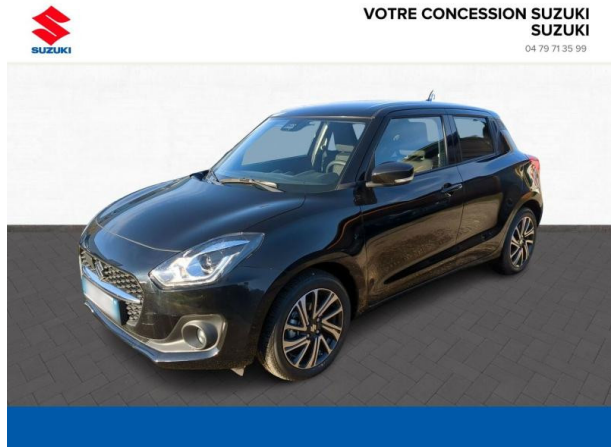

Suzuki Albertville

SUZUKI Swift 1.2 Hybrid 83ch Pack d'occasion à faible km

Occasion

SUZUKI Swift

1.2 Hybrid 83ch Pack

Suzuki Chambéry

04 79 71 35 99

Prix :

18 990 €

Un crédit vous engage et doit être remboursé. Vérifiez vos capacités de remboursement avant de vous engager.

Caractéristiques du véhicule

- Kilométrage : 174 km
- Puissance réelle : 83 ch
- Énergie : Essence/Micro-Hybride
- Boîte de vitesse : Manuelle
- Carrosserie : Berline
- Nombre de portes : 5 portes
- Année : 2024
- Puissance fiscale : 4 CV
- Couleur : Super Black Pearl Metal
- Garantie : Constructeur 24 mois