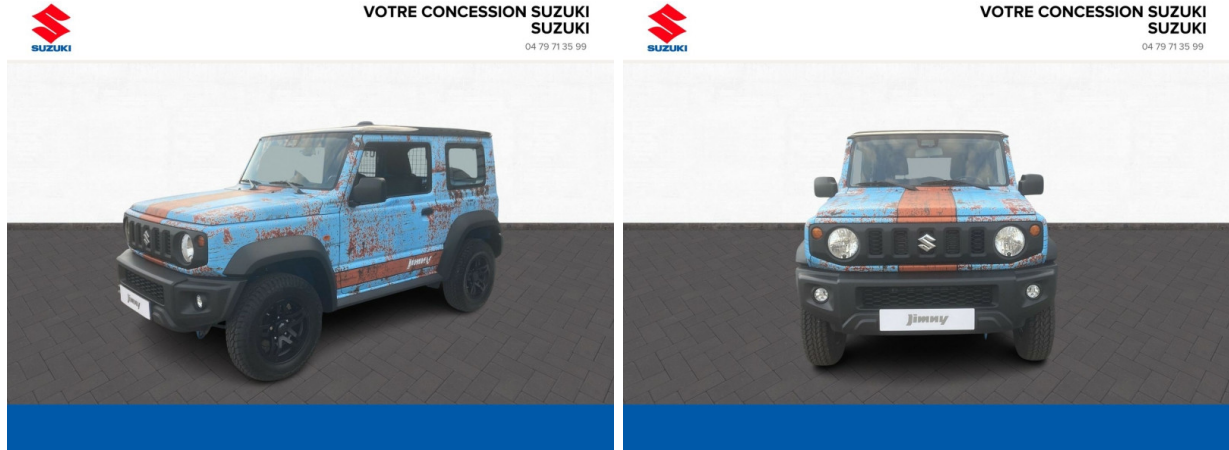

Suzuki Albertville

SUZUKI Jimny 1.5 VVT Privilège d'occasion à faible km

Occasion

SUZUKI Jimny

1.5 VVT Privilège

Suzuki Chambéry

04 79 71 35 99

Prix :

32 490 €

Un crédit vous engage et doit être remboursé. Vérifiez vos capacités de remboursement avant de vous engager.

Caractéristiques du véhicule

- Kilométrage : 500 km
- Puissance réelle : 102 ch
- Énergie : Essence
- Boîte de vitesse : Manuelle
- Carrosserie : Tout Terrain
- Nombre de portes : 2 portes
- Année : 2024
- Puissance fiscale : 8 CV
- Couleur : Brisk Blue Metallisé+Bluish Black Pearl
- Garantie : 36 mois pièces et main d'oeuvre
36 mois