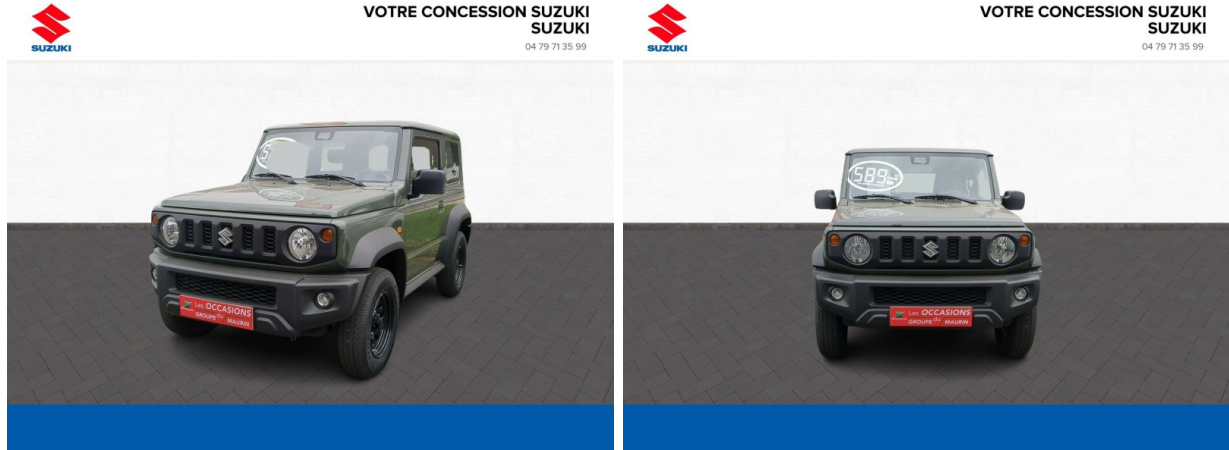

Suzuki Albertville

SUZUKI Jimny 1.5 VVT Privilège d'occasion à faible km

Occasion

SUZUKI Jimny

1.5 VVT Privilège

Suzuki Chambéry

04 79 71 35 99

Prix :

28 990 €

Un crédit vous engage et doit être remboursé. Vérifiez vos capacités de remboursement avant de vous engager.

Caractéristiques du véhicule

- Kilométrage : 70 km
- Puissance réelle : 102 ch
- Énergie : Essence
- Boîte de vitesse : Manuelle
- Carrosserie : Tout Terrain
- Nombre de portes : 2 portes
- Année : 2023
- Puissance fiscale : 8 CV
- Couleur : Jungle Green
- Garantie : Garantie Constructeur NC