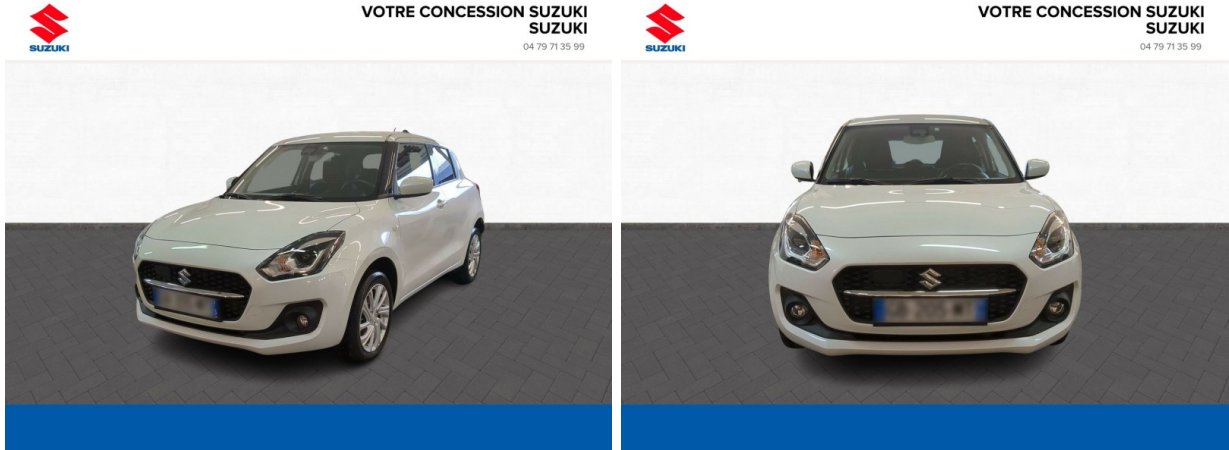

Suzuki Albertville

SUZUKI Swift 1.2 Dualjet Hybrid 83ch Privilège AllGrip d'occasion

Occasion

SUZUKI Swift

1.2 Dualjet Hybrid 83ch Privilège AllGrip

Suzuki Chambéry

04 79 71 35 99

Prix :

15 490 €

Un crédit vous engage et doit être remboursé. Vérifiez vos capacités de remboursement avant de vous engager.

Caractéristiques du véhicule

- Kilométrage : 23 822 km
- Puissance réelle : 83 ch
- Énergie : Essence/Micro-Hybride
- Boîte de vitesse : Manuelle
- Carrosserie : Berline
- Nombre de portes : 5 portes
- Année : 2021
- Puissance fiscale : 4 CV
- Couleur : Pure White Pearl métallisé
- Garantie : 6 mois pièces et main d'oeuvre 6 mois