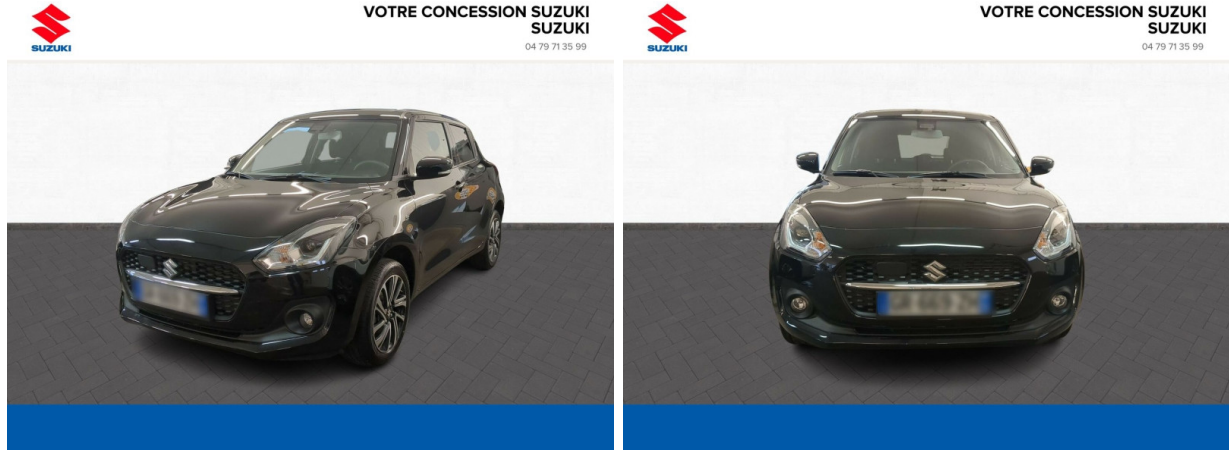

Suzuki Albertville

SUZUKI Swift 1.2 Dualjet Hybrid 83ch Pack AllGrip d'occasion

Occasion

SUZUKI Swift

1.2 Dualjet Hybrid 83ch Pack AllGrip

Suzuki Chambéry

04 79 71 35 99

Prix :

19 290 €

Un crédit vous engage et doit être remboursé. Vérifiez vos capacités de remboursement avant de vous engager.

Caractéristiques du véhicule

- Kilométrage : 3 490 km
- Puissance réelle : 83 ch
- Énergie : Essence/Micro-Hybride
- Boîte de vitesse : Manuelle
- Carrosserie : Berline
- Nombre de portes : 5 portes
- Année : 2023
- Puissance fiscale : 4 CV
- Couleur : Super Black Pearl métallisé
- Garantie : 6 mois pièces et main d'oeuvre 6 mois